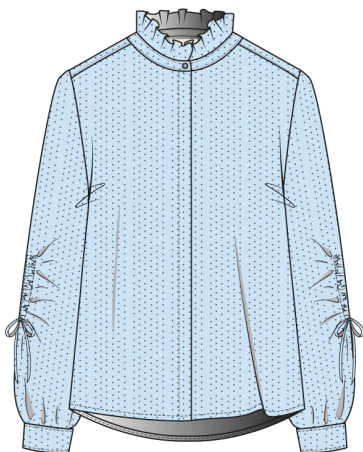

10608690
CRBinga Shirt

100% COTTON
01-08 / 31-08-21

DKK	203,00	599,95
SEK	270,00	799,00
NOK	270,00	799,00
GBP	27,10	79,99
CHF	30,40	89,90
	S: 34-46	

101706