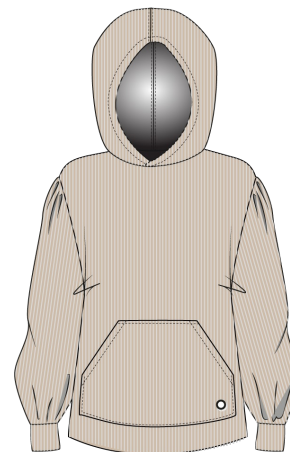

CREAM WEAR THE WORLD

10608282
CRDonne Pant

70% COTTON|28% VISCOSE|2% ELASTANE
01-08 / 31-08-21

DKK	250,00	699,95
SEK	357,00	999,00
NOK	357,00	999,00
GBP	32,10	89,99
CHF	35,40	99,90
	S: 34-46	

151305 

10608678
CRBinga Blouse

DKK	179,00	499,95
SEK	250,00	699,00
NOK	250,00	699,00
GBP	23,20	64,99
CHF	28,50	79,90
	S: 34-46	

110602 

10608690
CRBinga Shirt

100% COTTON
01-08 / 31-08-21

DKK	203,00	599,95
SEK	270,00	799,00
NOK	270,00	799,00
GBP	27,10	79,99
CHF	30,40	89,90
	S: 34-46	

101706 

10608713
CRMinta Pants

65% VISCOSE (LENZING ECOVERO™)|30%
POLYAMIDE|5% ELASTANE|01-08 / 31-08-21

DKK	214,00	599,95
SEK	321,00	899,00
NOK	321,00	899,00
GBP	28,60	79,99
CHF	35,40	99,90
	S: XS-XXL	

100120 