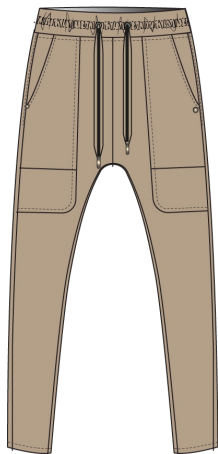

CREAM WEAR THE WORLD

10608282
CRDonne Pant

70% COTTON|28% VISCOSE|2% ELASTANE
01-08 / 31-08-21

DKK	250,00	699,95
SEK	357,00	999,00
NOK	357,00	999,00
GBP	32,10	89,99
CHF	35,40	99,90
	S: 34-46	

151305 

10608678
CRBinga Blouse

100% COTTON
01-08 / 31-08-21

DKK	143,00	399,95
SEK	214,00	599,00
NOK	214,00	599,00
GBP	17,90	49,99
CHF	25,00	69,90
	S: 34-46	

101706 

10608683
CRAcir Shirt

70% COTTON|28% NYLON|2% ELASTANE
01-08 / 31-08-21