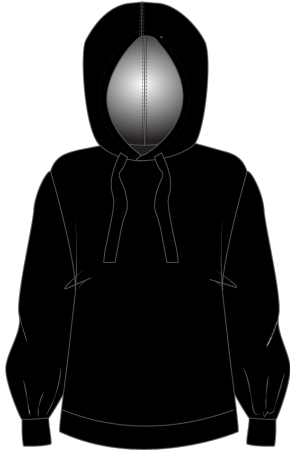

110602

10609015
CRBlair Slipover
50% RECYCLED POLYESTER|28% POLYAMIDE|10%
CAMEL|10% WOOL|2% ELASTANE|01-08 / 31-08-21

DKK	203,00	599,95
SEK	304,00	899,00
NOK	304,00	899,00
GBP	27,10	79,99
CHF	33,50	99,90
	S: XS-XXL	

120601

10609183
CRSalina Sweat Dress
60% MODAL|40% RECYCLED POLYESTER
01-08 / 31-08-21

DKK	237,00	699,95
SEK	338,00	999,00
NOK	338,00	999,00
GBP	30,50	89,99
CHF	35,40	99,90
	S: XS-XXL	

100120

**CREAM
WEAR THE WORLD**