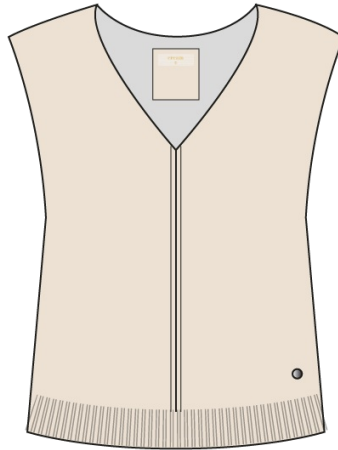

110602

10609015
CRBlair Slipover
50% RECYCLED POLYESTER|28% POLYAMIDE|10%
CAMEL|10% WOOL|2% ELASTANE|01-08 / 31-08-21

DKK	203,00	599,95
SEK	304,00	899,00
NOK	304,00	899,00
GBP	27,10	79,99
CHF	33,50	99,90
	S: XS-XXL	