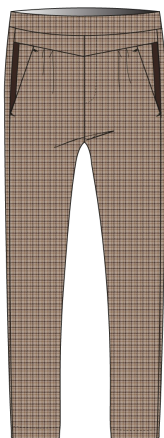

DKK	214,00	599,95
NOK	321,00	899,00
SEK	321,00	899,00
GBP	28,60	79,99
CHF	32,10	89,90

S: 34-46

101682

cream

CREAM MAIN AUTUMN 2021

10608709
CRAnett Pant

80% POLYESTER | 17% VISCOSE | 3% ELASTANE
01-08 / 31-08-21